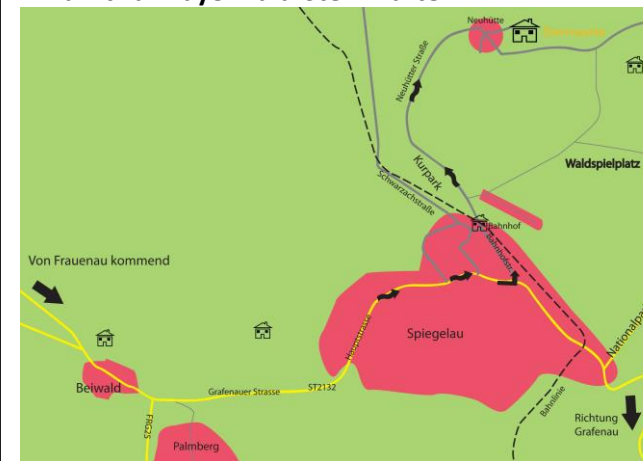

Anfahrt zur Bayerwald-Sternwarte

Anfahrt bis ca. Ortsmitte Spiegelau – abbiegen in die Bahnhofstrasse Richtung Waldspielgelände / Waldspielplatz. Nach ca. 300m den unbeschränkten Bahnübergang überqueren und der Vorfahrtsstraße (Neuhütter Straße) folgen. Zur Linken liegt der Kurpark Spiegelau. Straße weiter folgen Richtung Neuhütte ca. 2 km. In der Rechtskurve bitte die zweite Querstraße einfahren.